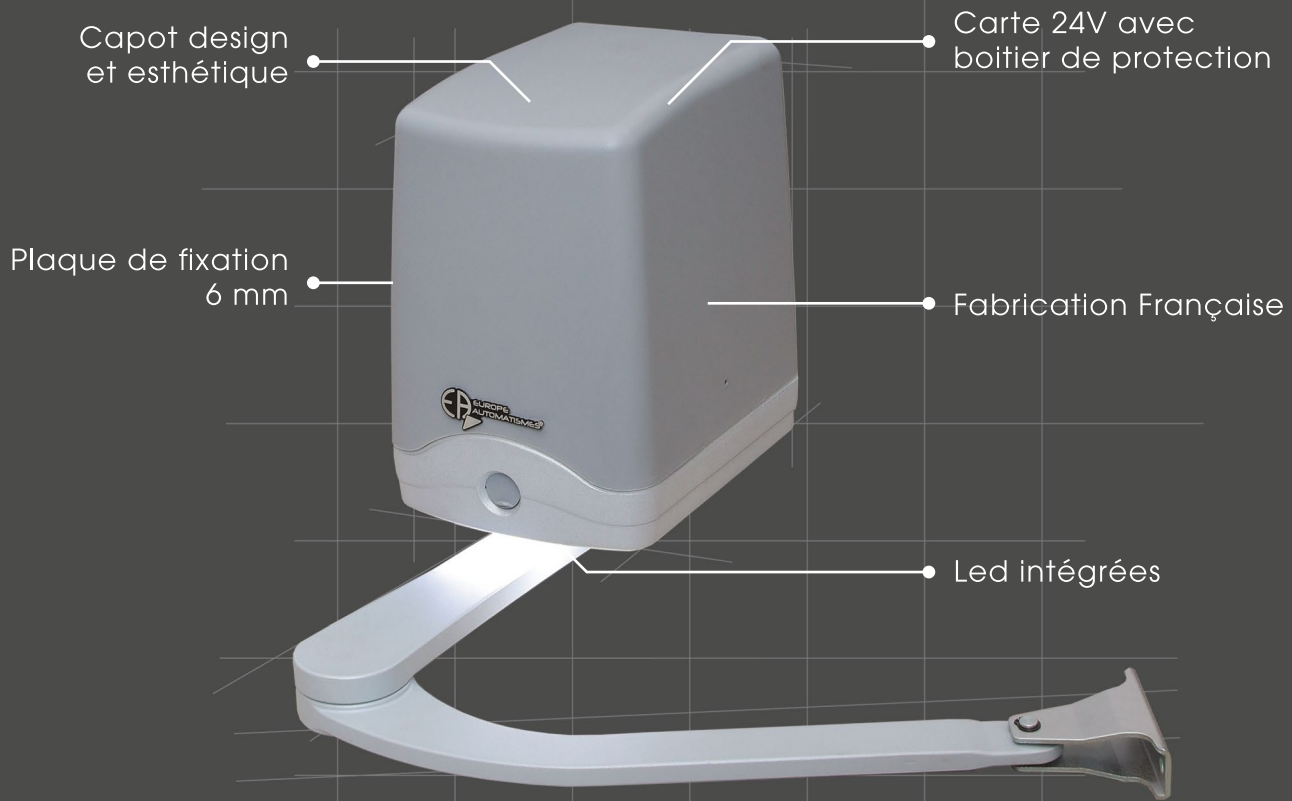

MB645

MOTORISATION À LED
POUR PORTAILS BATTANTS

CARTE
ÉLECTRONIQUE

PIGNON

EA EUROPE
AUTOMATISMES®

www.europe-automatismes.com

MB645

Solaire

Un choix intelligent et écologique. Une installation simple et rapide. Aucune tranchée d'alimentation.

Batterie

Système de batterie en option, permettant d'ouvrir votre portail en cas de coupure de courant.