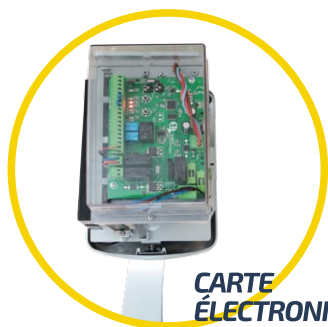

MB645

MOTORISATION À LED
POUR PORTAILS BATTANTS

CARTE
ÉLECTRONIQUE

PIGNON

EA EUROPE
AUTOMATISMES®

www.europe-automatismes.com

MB645

Solaire

Un choix intelligent et écologique. Une installation simple et rapide. Aucune tranchée d'alimentation.

Batterie

Système de batterie en option, permettant d'ouvrir votre portail en cas de coupure de courant.